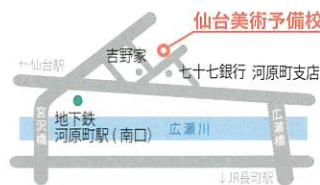

●総合型選抜対策/日曜コース

2022年 2月6日(日)～3月20日(日) / 毎週日曜日AM9:30～16:10

高校2年生の為の、総合型選抜入試対策コースです。入試でしっかり自分を伝えるために、基本的造形力を身につける課題を行っていきます。提出ファイル、持参作品などについては、一人一人の個性、目的を踏まえ個別にアドバイスします。

申込方法 入試直前講習会/高校1,2年生講座 [NEXT]

受講講習会を確認する
・受講相談随時受付
・直前講習会要領書

申込書に記入する
・捺印を忘れず
・写真貼付

学費を振り込む
・指定口座は右記
・受領書を受取る

申込書と振込受領書を提出
・郵送or直接提出
・受領書コピー可

完了
後日連絡が行きます。

振込指定口座

七十七銀行 長町支店
⑤ 5025307 (有) 仙台美術研究所

仙台美術予備校

〒984-0816 仙台市若林区河原町1-2-51-2F TEL 022-722-9592 FAX 022-722-9593

◆仙台美術予備校へのアクセス
地下鉄「河原町駅」より徒歩2分
スーパーワークさん2F

入試直前講習会 高校1,2年生講座 [NEXT] 申込書

※点線枠は該当するものをペン等で囲んで下さい

受講 コース	入試直前講習会 (直前講習会はこちらも記入)	昼間コース	夜間コース	本年度 在籍生	写真貼付 (3×3cm)	受付者	受付日
	高1,2年生 講座 [NEXT]	基礎月火 基礎日曜 総合型選抜 月・火 総合型選抜 日曜	●直前講習会受講期間 10日間以内 30日間以内 20日間以内 30日間以上 月 日～ 月 日まで				
フリガナ 氏名	生年月日	在学学校	1年生 2年生 3年生 卒業				
講習会時 通学住所	〒						
保護者 氏名	住所(上欄と異なる場合記入) 〒						