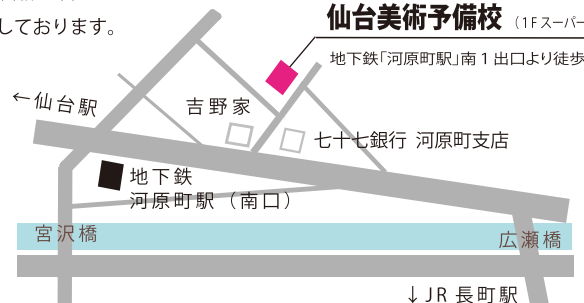

● 好きな時だけ通えるチケット制もあります。

- ・ 6単位チケット — 20,000円
初回受講時のみ入学金が別途必要です
通常時は1日1単位、★の日は2単位です。

● 必要画材

【鉛筆デッサン用具】 鉛筆7本、B3パネル、クロッキーブック、フィキサチーフ、目玉クリップ4個、練り消し、はかり棒、B3デスクル、四つ切りカルトン、パネルバック、カッター

【彩色用具】 アクリル絵の具(又は水彩絵の具)12色、水張りはけ、筆洗バケツ、水張りテープ、紙パレット大、筆6本(彩色3本・平筆2本、面相1本)

※画材販売コーナーでも販売しております。

● 美術を通して感性を養う!!

通年のカリキュラムで絵画、デザイン、彫刻など様々なジャンルに触れることが出来ます。造形の基礎であるデッサン力、構成力、表現力を身につけ、生徒それぞれの持っている感性を育てていきます。

● 高校美術科受験対策も万全!!

これまで出題されて来た課題を分析し、合格に必要な力を養っていきます。4月から10月までに培った基礎を土台にして、11月からは受験対策特別カリキュラムで対応していきます。

仙台美術予備校 (1Fスーパーワーク)

地下鉄「河原町駅」南1出口より徒歩3分

五大・美大受験

ENDAI ART LABORATORY

仙台美術予備校

〒984-0816 仙台市若林区河原町1丁目2-51 南仙台振興ビル2階

TEL 022-722-9592 FAX 022-722-9593

MAIL info@senbi-art.com URL http://www.senbi-art.com/